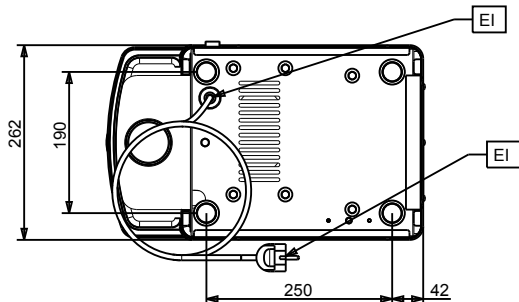

SCHVÁLENO: \_\_\_\_\_

Zepředu

Boční

Shora

### Hlavní informace

Vnější rozměry, Šířka 260 mm

Vnější rozměry, Hloubka 425 mm

Vnější rozměry, Výška 650 mm

Netto váha: 28 kg