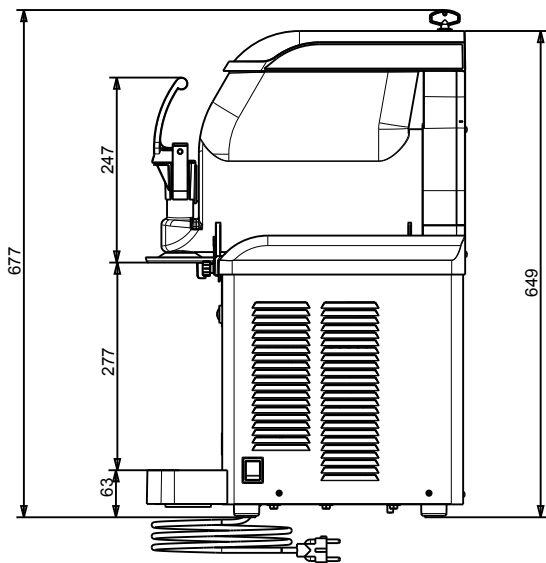

Boční

Elektro

Napětí:

562514 (GTIPR290) 220-240 V/1 ph/50 Hz

Příkon max:

0.42 kW

Hlavní informace

Vnější rozměry, Šířka 260 mm

Vnější rozměry, Hloubka 425 mm

Vnější rozměry, Výška 650 mm

Netto váha: 28 kg

Udržitelnost

Typ chladiva: R290

Hmotnost chladiva: 62 g