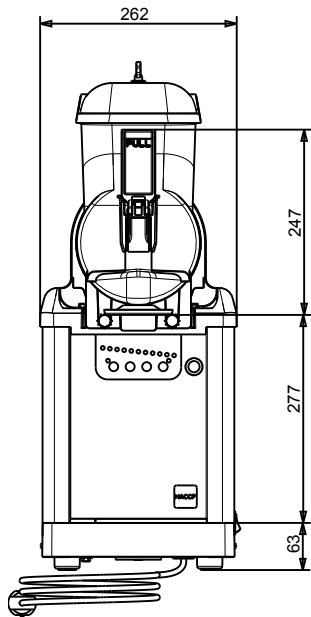

Zepředu

Elektro

Napětí:

562514 (GTIPR290) 220-240 V/1 ph/50 Hz

Příkon max:

0.42 kW

Hlavní informace

Vnější rozměry, Šířka 260 mm

Vnější rozměry, Hloubka 425 mm

Vnější rozměry, Výška 650 mm

Netto váha: 28 kg

Udržitelnost

Typ chladiva: R290

Hmotnost chladiva: 62 g